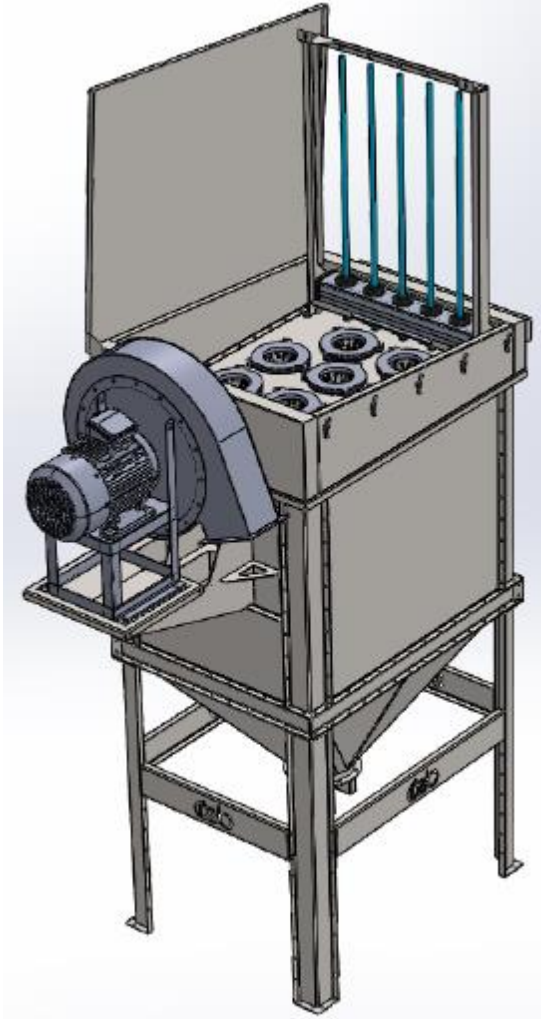

# POLYFILL 90 FİLTRE

## POLYFILL 90 FILTER

<b>Filtreleme Alanı:</b> <b>Filtering Area:</b>	90 m <sup>2</sup>
<b>Filtre Elemanı:</b> <b>Filter Element:</b>	10 adet, h: 1.000mm kartuş 10 pcs, h: 1.000mm cartridge
<b>Temizleme sistemi:</b> <b>Cleaning system:</b>	Jet pulse
<b>Valf Sayısı:</b> <b>Valve Quantity:</b>	5
<b>Filtre Zamanlayıcı Kartı:</b> <b>Filter Control Board:</b>	90-250VAC 50/60 Hz
<b>Gövde ve Şapka:</b> <b>Body and Cover:</b>	Karbon çeliğinden mamül Made in carbon steel
<b>Filtre eleman tablası:</b> <b>Filter element plate:</b>	Karbon çeliğinden mamül Made in carbon steel
<b>Fan:</b> <b>Fan:</b>	11 kW
<b>Fan Kapasitesi:</b> <b>Fan Capacity:</b>	Max 6.480 m <sup>3</sup> /h @ 315 mmH <sub>2</sub> O
<b>Bunker:</b> <b>Hopper:</b>	Karbon çeliğinden mamül Made in carbon steel

POLYFILL 90 FİLTRE

POLYFILL 90 FILTER

*Filtre elemanlarına kolay ulaşım*

*Easy to reach filter elements*

*Gözetleme Kapağı*

*Inspection Hatch*

**özbo**

www.ozb.com.tr