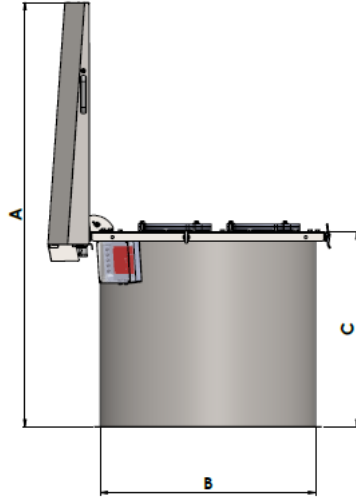

AIRFILL DUST-PRO 18 FİLTRE

AIRFILL DUST-PRO 18 FILTER

AIRFILL Dust-Pro 18 filtre, 18m² temizleme alanı sunmakta ve 800mm gövde çapında üretilmektedir.

AIRFILL Dust-Pro 18 filtre standart olarak;

- Jet-pulse temizleme sistemi
- Paslanmaz çelik gövde ve şapka
- Kartuş tipi filtre elemanı
- Kolayca ulaşılabilen elektronik kart
- Silo bağlantı flanjlari ile birlikte sunulmaktadır.

Ayrıca opsiyonel olarak;

- Paslanmaz filtre tablası
- Paslanmaz silo bağlantı flanjlari
- Filtre üzerinde monte edilebilen, 0,75kW ila 2,2kW arası fan ve
- Bunker üniteleri mevcuttur.

AIRFILL Dust-Pro 18 filter, provides a filtering area of 18m² and is produced in 800mm diameter body.

AIRFILL Dust-Pro 18 filter comprises of;

- Jet-pulse cleaning system
- Stainless steel body and weather protection cover
- Cartridge type filter element
- Easy-to-reach external control panel
- Silo mounting flange as standard.

In addition;

- Stainless steel seal frame
- Stainless steel silo flanges
- 0,75kW to 2,2kW fan on filter
- Hopper units and similar options are available.

GENEL ÖLÇÜLER

OVERALL DIMENSIONS