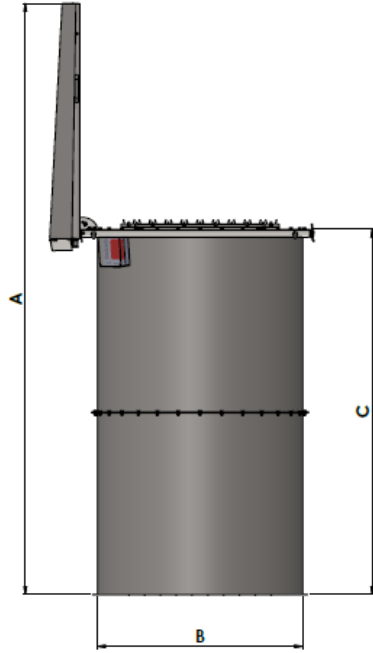

AIRFILL E 28 FİLTRE

AIRFILL E 28 FILTER

AIRFILL E 28 filtre, 28m² temizleme alanı sunmakta ve 1.000mm gövde çapında üretilmektedir.

AIRFILL E 28 filtre standart olarak;

- Jet-pulse temizleme sistemi
- Paslanmaz çelik gövde ve şapka
- Eliptik torba tipi filtre elemanı
- Kolayca ulaşılabilen elektronik kart
- Silo bağlantı flanjlari ile birlikte sunulmaktadır.

Ayrıca opsiyonel olarak;

- Paslanmaz filtre tablası
- Paslanmaz silo bağlantı flanjlari,
- Filtre üzerinde monte edilebilen, 0,75kW ila 2,2kW arası fan
- Bunker üniteleri mevcuttur.

AIRFILL E 28 filter, provides a filtering area of 28m² and is produced in 1.000mm diameter body.

AIRFILL E 28 filter comprises of;

- Jet-pulse cleaning system
- Stainless steel body and weather protection cover
- Elliptical bag type filter element
- Easy-to-reach external control panel
- Silo mounting flange as standard.

In addition;

- Stainless steel seal frame
- Stainless steel silo flanges,
- 0,75kW to 2,2kW fan on filter
- Hopper units and similar options are available.

GENEL ÖLÇÜLER

OVERALL DIMENSIONS